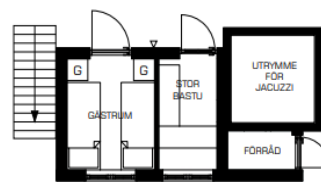

* VINTERISOLERAT GARAGE, FRIGGEBOD OCH PERGOLA MED BORD/STOLAR PLACERAS UT PÅ AKTUELL TOMT MED OPTIMAL POSITION MED HÄNSYN TILL VÄG, TOPOGRAFI VÄDERRIKTNING OSV.

GENERÖS PERGOLA
MED MATPLATS FÖR
10 PERSONER*

LION HOME

SKALA 1:100 (A3)
HUSMODELL: GRÄSÖ EPIC
BYA: 70,04 KVM
BOA: 71,5 KVM PLUS LOFT 11,7 KVM
RITAD AV NIKLAS MADDEN

LION HOME

Gräsö – Epic