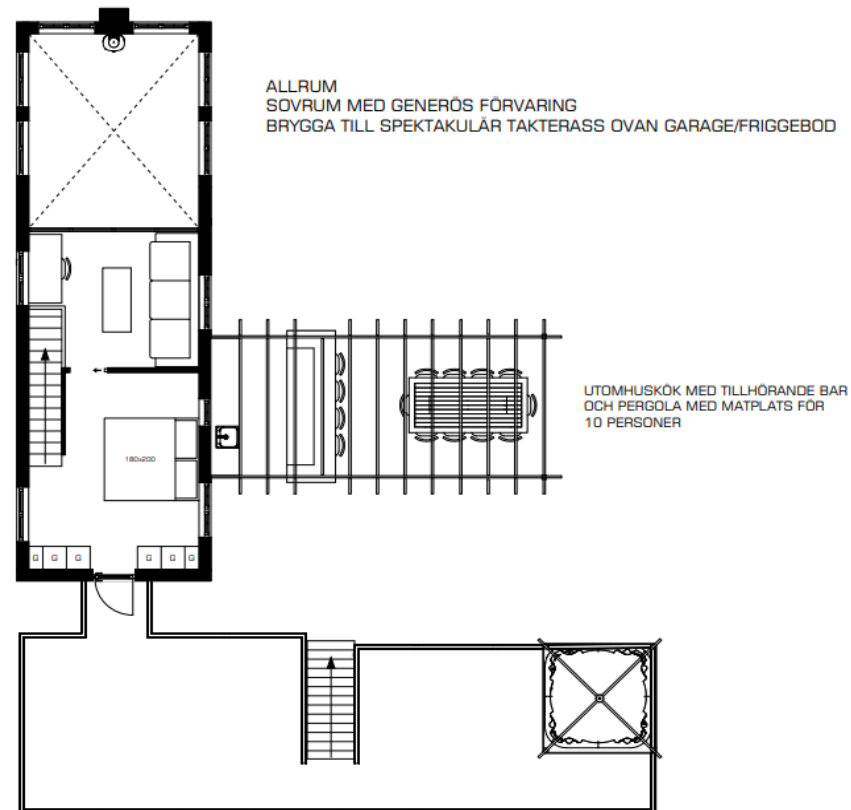

1:a vån

VARDAGSRUM
KÖK
HALL
BADRUM
GENERÖS FÖRVARING UNDER TRAPPA
SOVRUM/KONTOR

2:a vån

ALLRUM
SOVRUM MED GENERÖS FÖRVARING
BRYGGA TILL SPEKTAKULÄR TAKTERASS OVAN GARAGE/FRIGGEBOD

UTOMHUSKÖK MED TILLHÖRANDE BAR
OCH PERGOLA MED MATPLATS FÖR
10 PERSONER

LION HOME

SKALA 1:100 (A3)
HUSMODELL: GOTLAND EPIC
BYA: 50 KVM (4,1X12,2m)
BDA: 68,69 KVM
RITAD AV NIKLAS MADDEN

LION HOME

Gotland – Epic