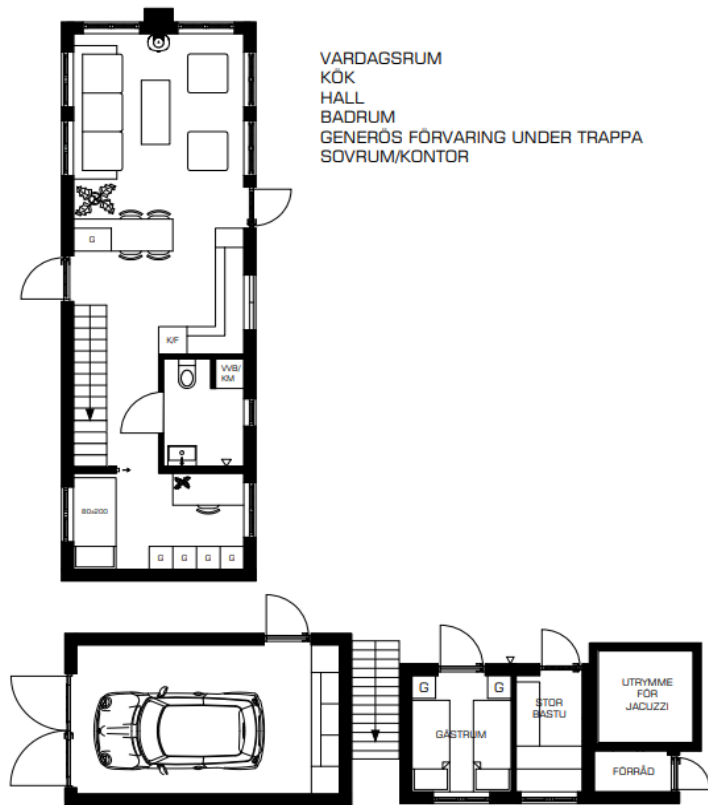

1:a vån

VARDAGSRUM
KÖK
HALL
BADRUM
GENERÖS FÖRVARING UNDER TRAPPA
SOVRUM/KONTOR

2:a vån

ALLRUM
SOVRUM MED GENERÖS FÖRVARING
BRYGGA TILL SPEKTAKULÄR TAKTERASS OVAN GARAGE/FRIGGEBOD

UTOMHUSKÖK MED TILLHÖRANDE BAR
OCH PERGOLA MED MATPLATS FÖR
10 PERSONER

LION HOME

SKALA 1:100 (A3)
HUSMODELL: GOTLAND EPIC
BYA: 50 KVM (4,1X12,2m)
BDA: 68,69 KVM
RITAD AV NIKLAS MADDEN

LION HOME

Gotland – Epic