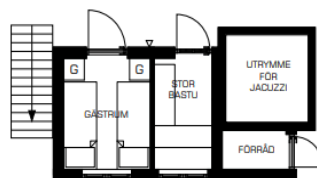

* VINTERISOLERAT GARAGE, FRIGGEBOD OCH PERGOLA MED BORD/STOLAR PLACERAS UT PÅ AKTUELL TOMT MED OPTIMAL POSITION MED HÄNSYN TILL VÄG, TOPOGRAFI VÄDERRIKTNING OSV.

GENERÖS PERGOLA MED MATPLATS FÖR 10 PERSONER*

 **LION HOME**
 SKALA 1:100 (A3)
 HUSMODELL: LIDINGÖ EPIC
 BYA: 70,04 KVM
 BOA: 99,35 - 116 KVM
 RITAD AV NIKLAS MADDEN

LION HOME

Lidingö – Epic