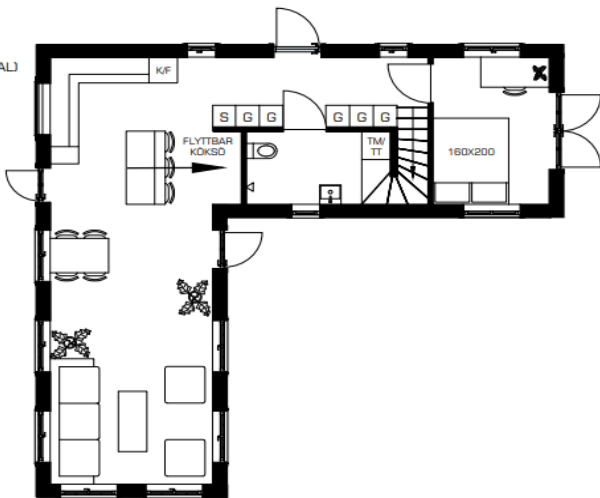

ALT 1
(STANDARD)

FÖRSTA VÅN

ANDRA VÅN

NOTERA:

GÅR ATT BESTÄLLA MED EN HEL ANDRA VÅNING,
UTAN ÖPPET TILL MARKPLAN.
BOA BLIR DÅ CA 116 KVM

ALT 2
(MILLVAL)

FÖRSTA VÅN

FÖRSTA VÅN

* MULTIFUNKTIONELL
KÖKSÖSÖSNING SOM LÄTT
HUSERAR SÄLLSKAP
14-18 PERSONER

LION HOME

SKALA 1:100 (A3)
HUSMODELL: LIDINGÖ CLASSIC
BYA: 70,04 KVM
BOA: 99,35 - 116 KVM
RITAD AV NIKLAS MADDEN

LION HOME

Lidingö – Classic