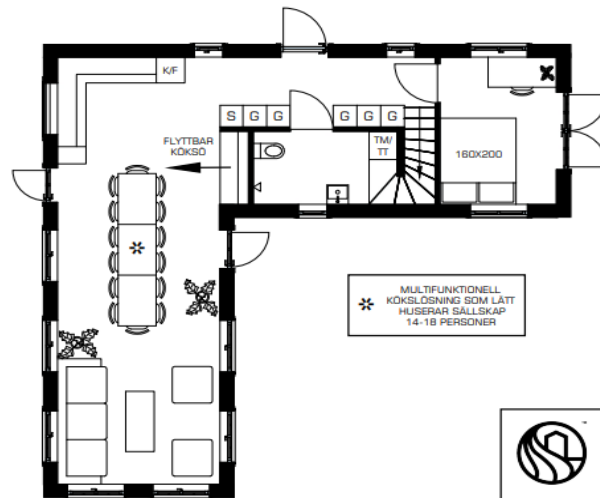

ALT 1
(STANDARD)

FÖRSTA VÅN

ANDRA VÅN

NOTERA:

GÅR ATT BESTÄLLA MED EN HEL ANDRA VÅNING,
UTAN ÖPPET TILL MARKPLAN.
BOA BLIR DÅ CA 116 KVM

ALT 2
(MILLVAL)

FÖRSTA VÅN

FÖRSTA VÅN

* MULTIFUNKTIONELL
KÖKSÖSÖSNING SOM LÄTT
HUSERAR SÄLLSKAP
14-18 PERSONER

LION HOME

SKALA 1:100 (A3)
HUSMODELL: LIDINGÖ CLASSIC
BYA: 70,04 KVM
BOA: 99,35 - 116 KVM
RITAD AV NIKLAS MADDEN

LION HOME

Lidingö – Classic