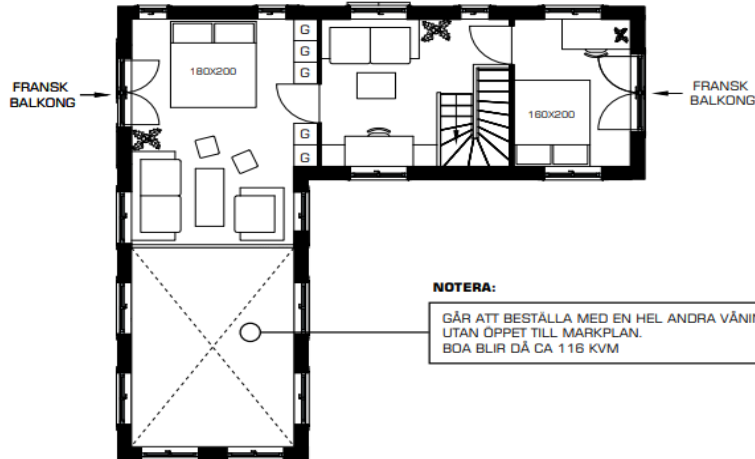

ALT 1
(STANDARD)

FÖRSTA VÅN

ANDRA VÅN

NOTERA:

GÅR ATT BESTÄLLA MED EN HEL ANDRA VÅNING,
UTAN ÖPPET TILL MARKPLAN.
BOA BLIR DÅ CA 116 KVM

ALT 2
(MILLVAL)

FÖRSTA VÅN

FÖRSTA VÅN

* MULTIFUNKTIONELL
KÖKSÖSÖSNING SOM LÄTT
HUSERAR SÄLLSKAP
14-18 PERSONER

LION HOME

SKALA 1:100 (A3)
HUSMODELL: LIDINGÖ CLASSIC
BYA: 70,04 KVM
BOA: 99,35 - 116 KVM
RITAD AV NIKLAS MADDEN

LION HOME

Lidingö – Classic