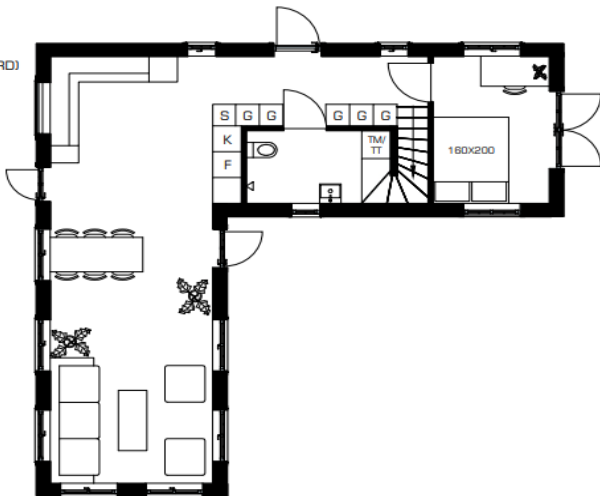

ALT 1
(STANDARD)

FÖRSTA VÅN

ANDRA VÅN

NOTERA:

GÅR ATT BESTÄLLA MED EN HEL ANDRA VÅNING,
UTAN ÖPPET TILL MARKPLAN.
BOA BLIR DÅ CA 116 KVM

ALT 2
(MILLVAL)

FÖRSTA VÅN

FÖRSTA VÅN

* MULTIFUNKTIONELL
KÖKSÖSÖSNING SOM LÄTT
HUSERAR SÄLLSKAP
14-18 PERSONER

LION HOME

SKALA 1:100 (A3)
HUSMODELL: LIDINGÖ CLASSIC
BYA: 70,04 KVM
BOA: 99,35 - 116 KVM
RITAD AV NIKLAS MADDEN

LION HOME

Lidingö – Classic